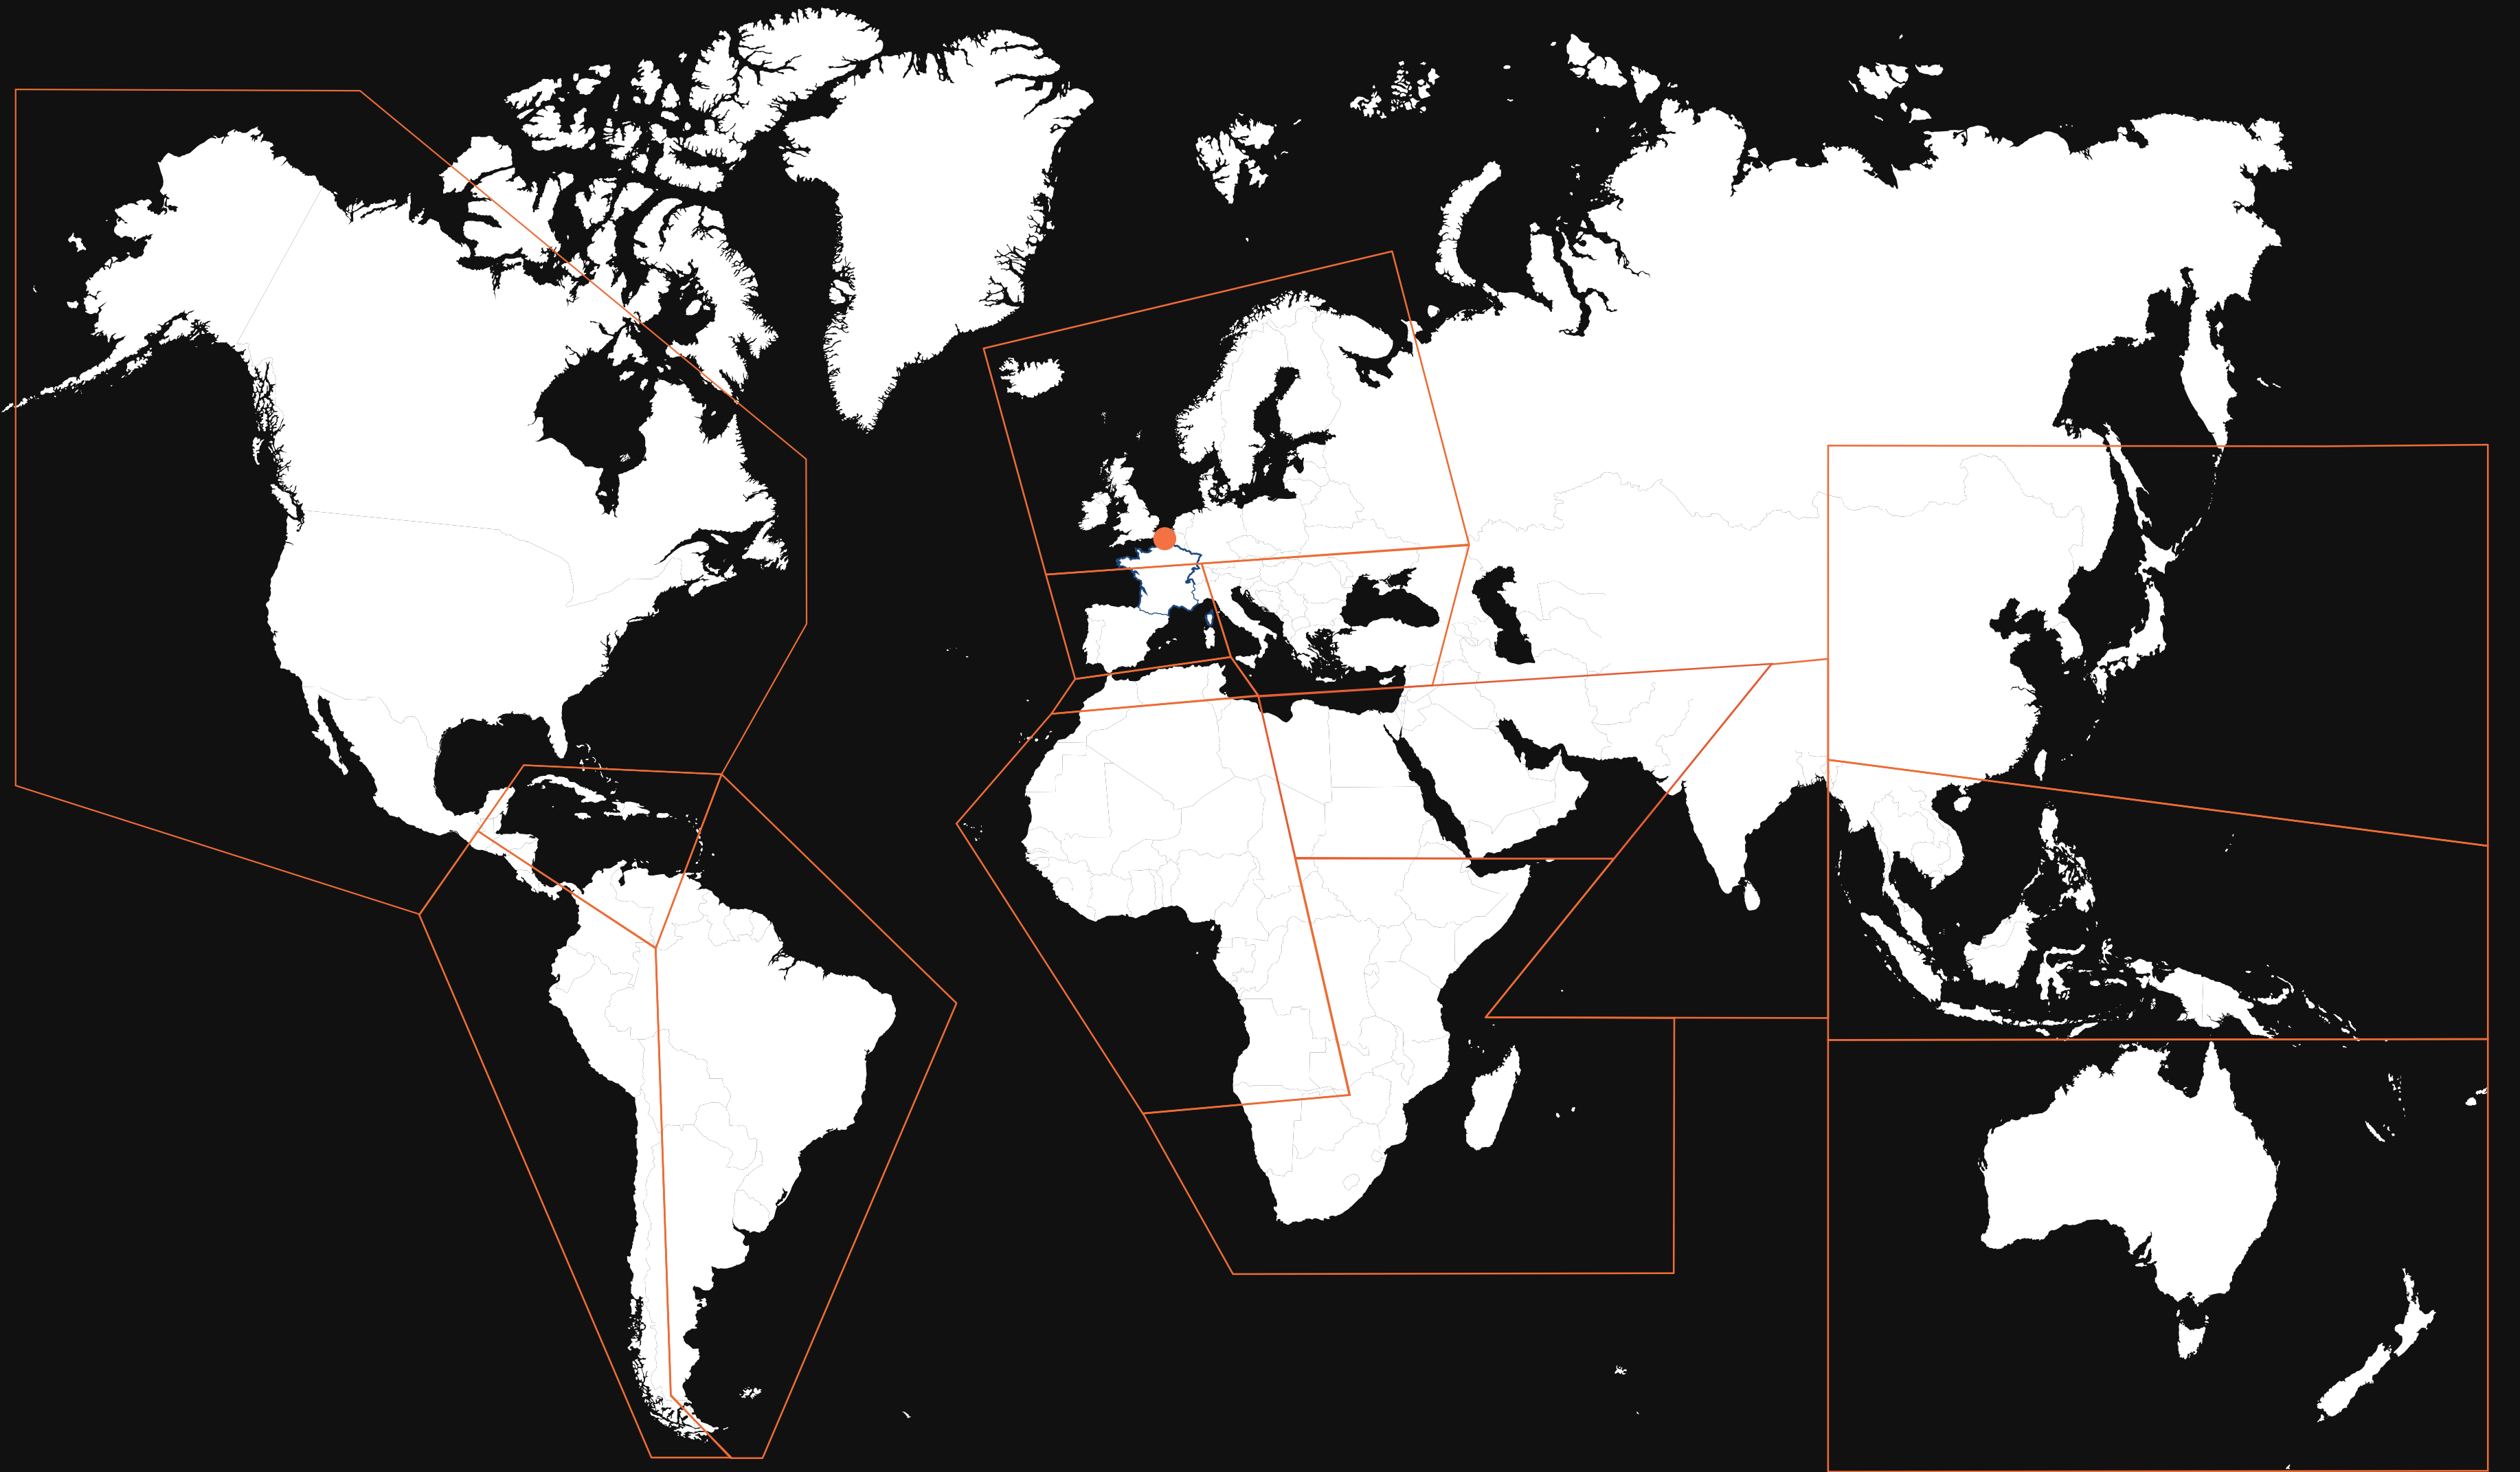

DUNKERQUE
PORT

ZONE 1
AMÉRIQUE DU NORD

		PAYS																						
		PORTS																						
		BALTIMORE	NEW YORK	NORFOLK	PHILADELPHIA	SAVANNAH	BOSTON	CHARLESTON	HOUSTON	MOBILE	NEW-ORLEANS	PORT EVERGLADES	JACKSONVILLE	MONTRÉAL										
CONTENEURS	MSC	30 16	21 12	16 15	- 23 27 20	14	22	26	34	32	24			18 24										
	CMA CGM		- 9		- 29 - 11																			
	MARFRET		- 9		- 29 - 11																			
	HAPAG LLOYD	22 25	27 19	20 22	25 23 29 19		31 19 26 19				24 24	37 24												

XX XX Transit time Import en jours Transit time Export en jours
 XX - Import seulement
 - XX Export seulement
 ■ Ligne directe

ZONE 2

AMÉRIQUE CENTRALE ANTILLES

		PAYS		PORTS																							
		COLOMBIE			COSTA RICA		CUBA	CURAÇAO	GUADELOUPE	GUATEMALA	GUYANA	GUYANE FRANÇAISE	HONDURAS	JAMAÏQUE	MARTINIQUE	MEXIQUE		PANAMA		PORTO RICO	RÉP. DOMINICAINE		SURINAME	VENEZUELA		BAHAMAS	
		BUENAVENTURA	CARTAGENA	SANTA MARTA	PUERTO LIMON	PUERTO MOIN	SANTIAGO DE CUBA	WILLEMSTAD	POINTE-À-PITRE	SANTO TOMAS	GEORGETOWN	DEGRAD DES CANNES	PUERTO CORTES	KINGSTON	FORT-DE-FRANCE	ALTAMIRA	VERACRUZ	BALBOA	MANZANILLO	SAN JUAN	CAUCEDO	RIO HAINA	PARAMARIBO	LA GUAIRA	PUERTO CABELLO	FREEPORT	
CONTENEURS	CMA CGM	27 30	13 27	12 28	24 32	14 23	30 30	17 42	8 14	20 -	27 25	23 27	17 30	19 20	9 15					39 20	19 27	39 28	30 30	20 25	17 27		
	HAPAG LLOYD		22 41		20 35					25 28			30 40	30 45		35 50	33 45	22 45	23 43		19 37						
	MARFRET		13 27	12 28		14 23			8 14					19 20	9 15												
	MSC															30 36	- 34										- 21